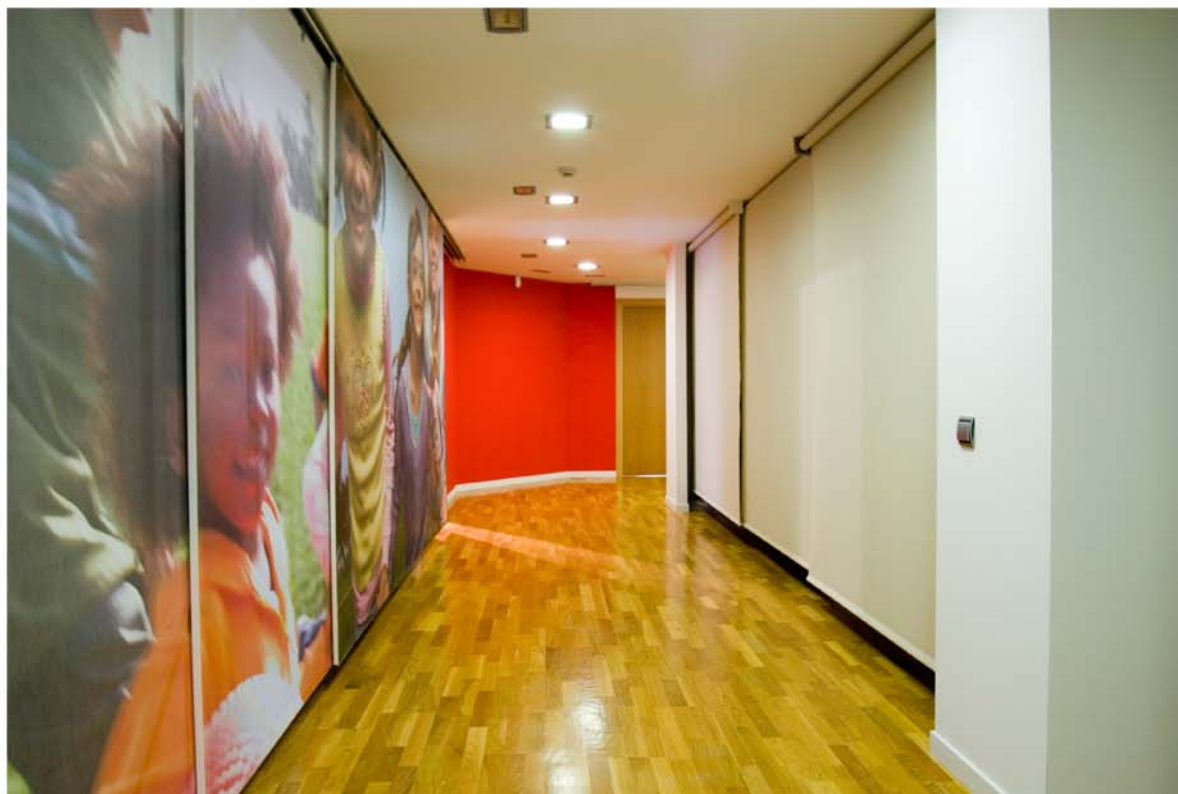

## MATTEL SHOWROOM

Barcelona,  
España

Superficie:  
276 m2 interiores

Inaugurado  
2006

## MATTEL SHOWROOM

Barcelona,  
España

Superficie:  
276 m2 interiores

Inaugurado  
2006

PALAESTRADISEIGN  
ARQUITECTURA INTERIORES