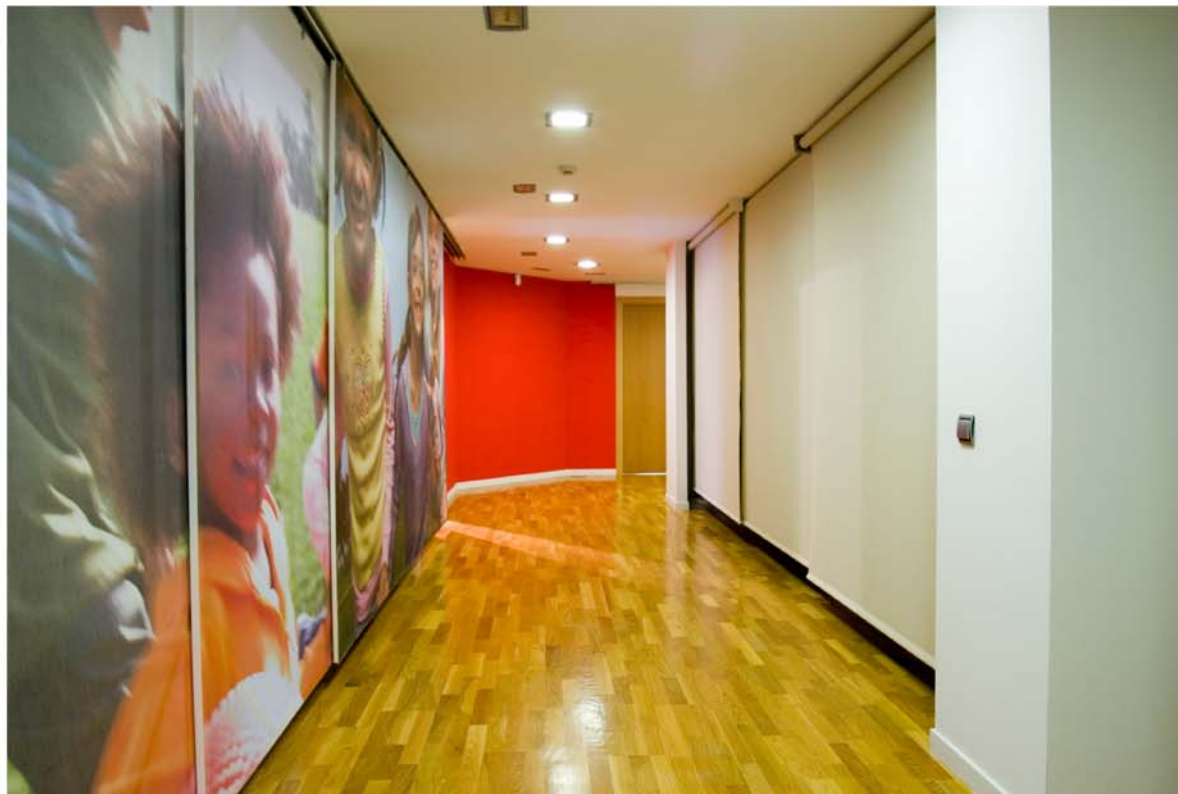

MATTEL SHOWROOM

Barcelona,
Spanien

Oberfläche:
276 m²

Bezug
2006

MATTEL
SHOWROOM

Barcelona, Spanien

Oberfläche:
276 m²

Bezug
2006