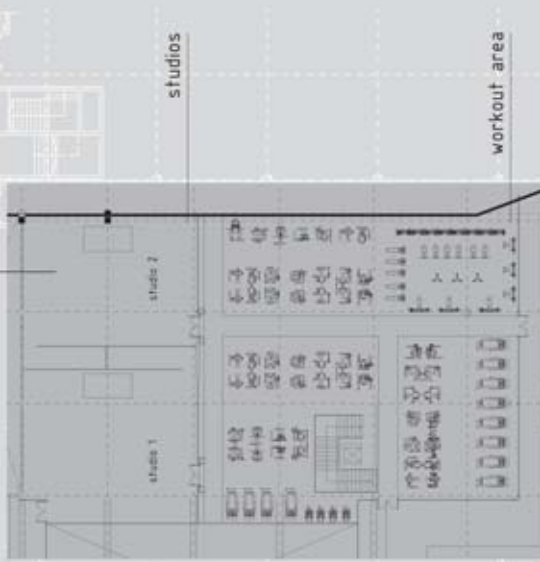

VIRGIN ACTIVE
HEALTH CLUBS

Im bau
Cartagena, Spanien

Oberfläche:
4500 m2

Vorgesehene einzug
2008

Präsentations
vorlagen

c a r t a g e n a

level 01

level 02