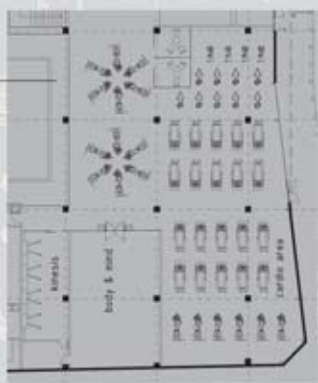

VIRGIN ACTIVE
HEALTH CLUBS

Im bau
Cartagena, Spanien

Oberfläche:
4500 m2

Vorgesehene einzug
2008

Präsentations
vorlagen

c a r t a g e n a

level 01

level 02