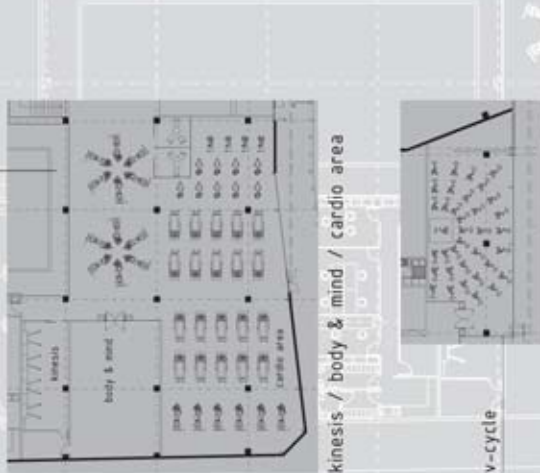

VIRGIN ACTIVE
HEALTH CLUBS

Im bau
Cartagena, Spanien

Oberfläche:
4500 m2

Vorgesehene einzug
2008

Präsentations
vorlagen

c a r t a g e n a

level 01

level 02